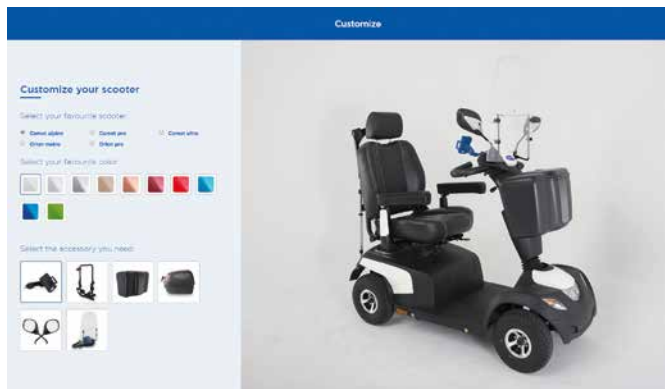

Ampie possibilità di personalizzazione

Scelta tra 10 diversi colori carenatura e oltre 25 accessori per personalizzare lo scooter secondo il proprio gusto personale. Per saperne di più, consultare il sito dedicato: www.invacarescooter.com.